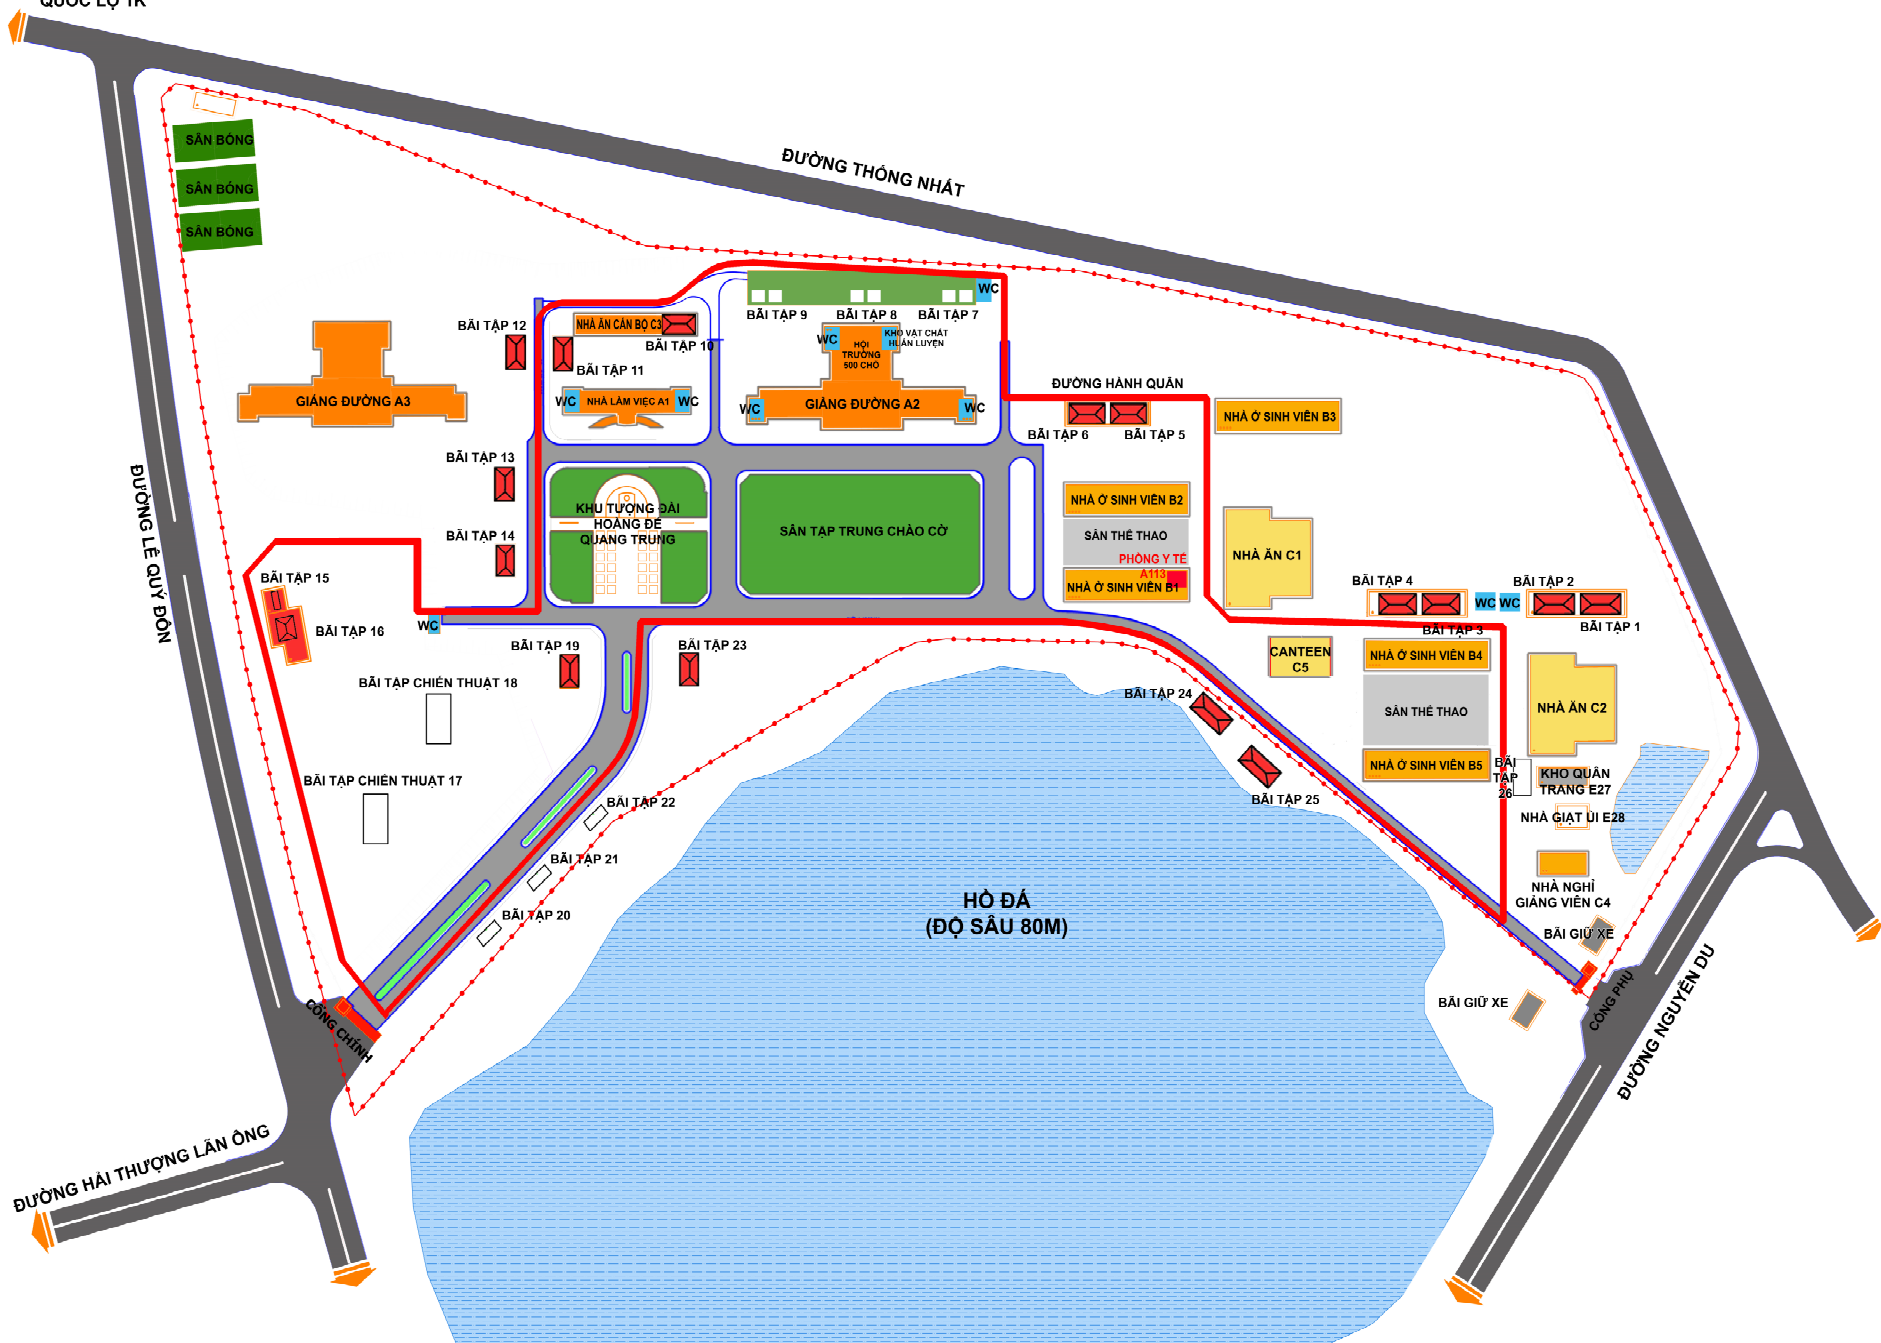

BẢN ĐỒ

TRUNG TÂM GIÁO DỤC QUỐC PHÒNG VÀ AN NINH - ĐẠI HỌC QUỐC GIA TP.HCM

QUỐC LỘ 1K

ĐƯỜNG THÔNG NHẤT

GHI CHÚ

- GIẢNG ĐƯỜNG
NHÀ LÀM VIỆC
- NHÀ Ở SINH VIÊN
- BÃI TẬP CÓ MÁI CHE
- BÃI TẬP NGOÀI TRỜI
- NHÀ ĂN, CANTEEN
- SÂN BÓNG
- NHÀ VỆ SINH (WC)
- ĐƯỜNG HÀNH QUÂN
- ĐƯỜNG NỘI BỘ
- ĐƯỜNG KHU ĐÔ THỊ
ĐHQG-HCM

HỒ ĐÁ
(ĐỘ SÂU 80M)

ĐƯỜNG HẢI THƯỢNG LÃN ỒNG

ĐƯỜNG NGUYỄN DU